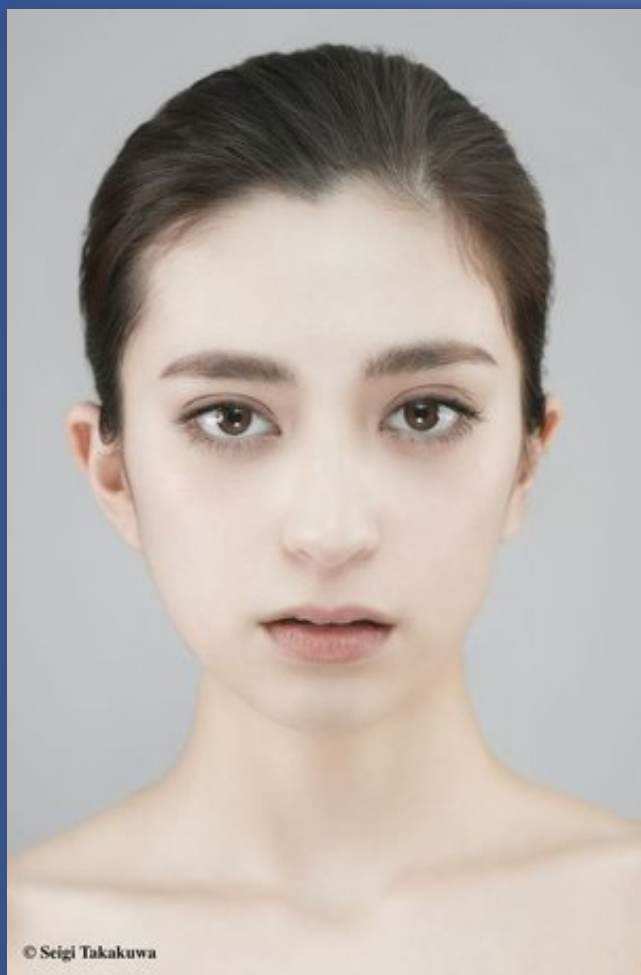

Chielu

Height	165cm
Bust	78cm
Waist	58cm
Hips	84cm
Shoe	24cm
国籍	アメリカ,日本
髪色	茶
目色	茶
特技	ダンス、歌、ギター、バスケットボール

© Seigi Takakuwa

Jex MODELS

<http://www.jexmodels.com>

株式会社ジュネス
〒150-0001 東京都渋谷区神宮前 2-6-10パークレーン2F
TEL 03-6447-1381 FAX 03-3405-8538 MAIL jex@junes.co.jp