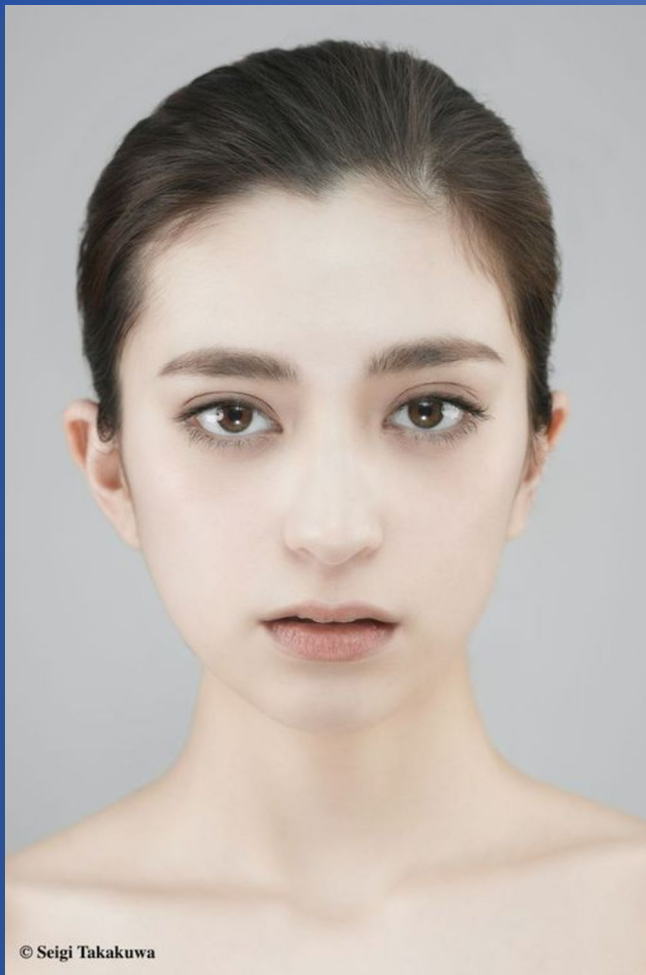

Chielu

Nationality	Japan / America
Eye color	Brown
Hair color	Brown
Height	163cm
Bust	75cm
Waist	56cm
Hips	82cm
Shoe	24cm
特技	ダンス、歌、ギター、バスケットボール

Jex MODELS

<http://www.jexmodels.com>

株式会社ジュネス

〒150-0001 東京都渋谷区神宮前3-40-3 JSビル2F
TEL 03-6447-1381 FAX 03-3405-8538 MAIL jex@junes.co.jp