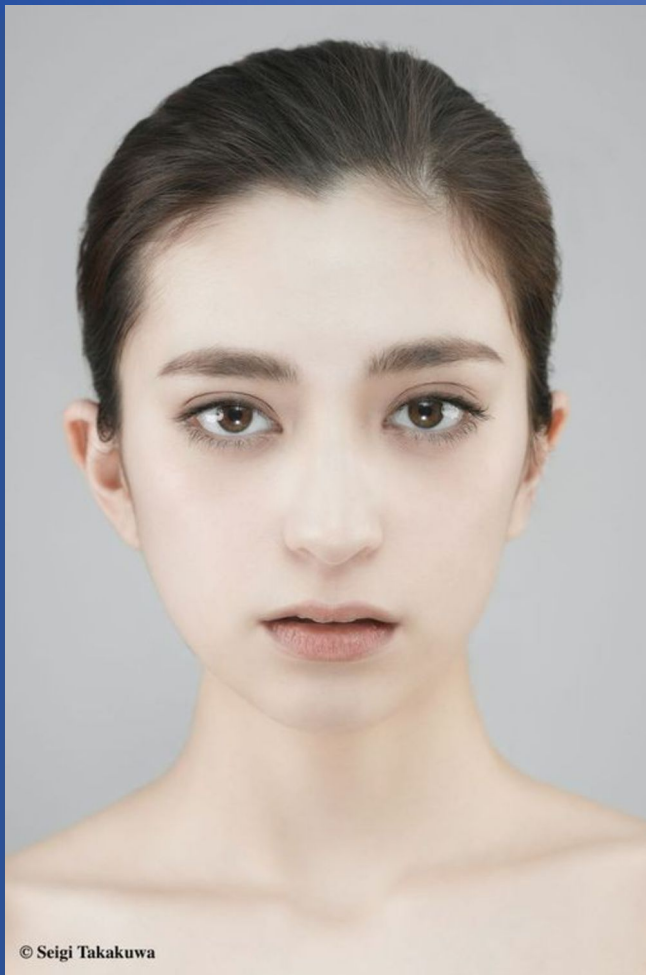

# Chielu

Height 163cm

Bust 75cm

Waist 56cm

Hips 82cm

Shoe 24cm

特技 ダンス、歌、ギター、バスケットボール

Nationality Japan / America

Eye color Brown

Hair color Brown

*Jex* MODELS

<http://www.jexmodels.com>

株式会社ジュネス

〒150-0001 東京都渋谷区神宮前 2-6-10パークレーン2F

TEL 03-6447-1381 FAX 03-3405-8538 MAIL [jex@junes.co.jp](mailto:jex@junes.co.jp)

© Seigi Takakuwa