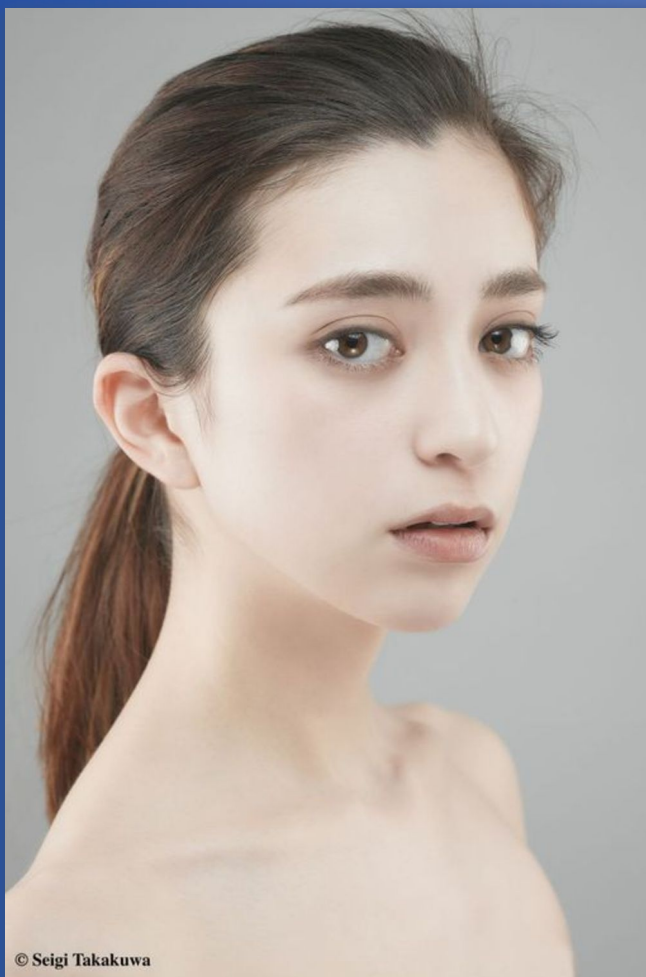

© Seigi Takakuwa