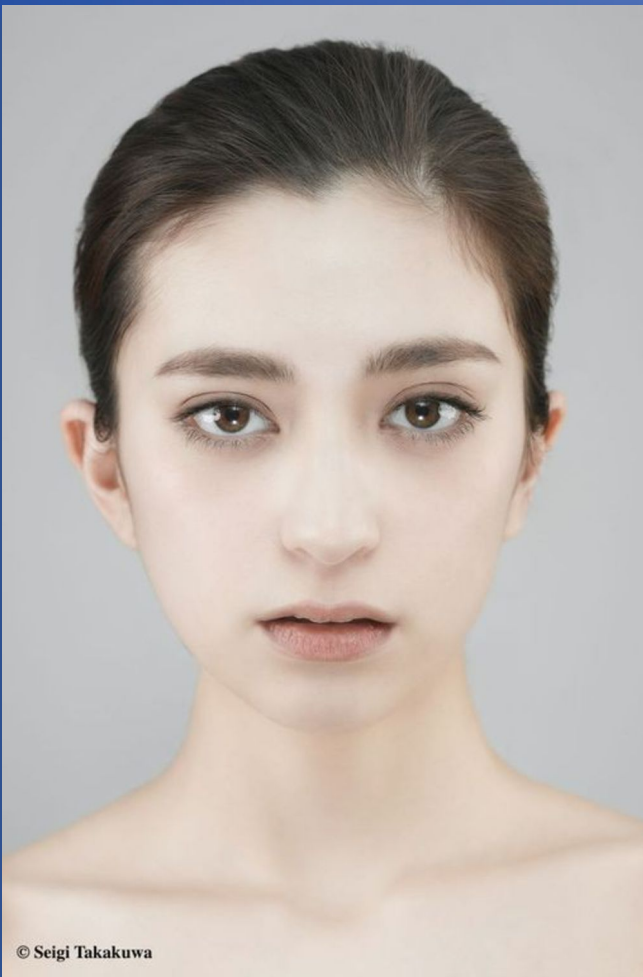

Chielu

Height 163cm

Bust 75cm

Waist 56cm

Hips 82cm

Shoe 24cm

特技 ダンス、歌、ギター、バスケットボール

Nationality Japan / America

Eye color Brown

Hair color Brown

Jex MODELS

<http://www.jexmodels.com>

株式会社ジュネス

〒150-0001 東京都渋谷区神宮前 2-6-10パークレーン2F

TEL 03-6447-1381 FAX 03-3405-8538 MAIL jex@junes.co.jp

© Seigi Takakuwa