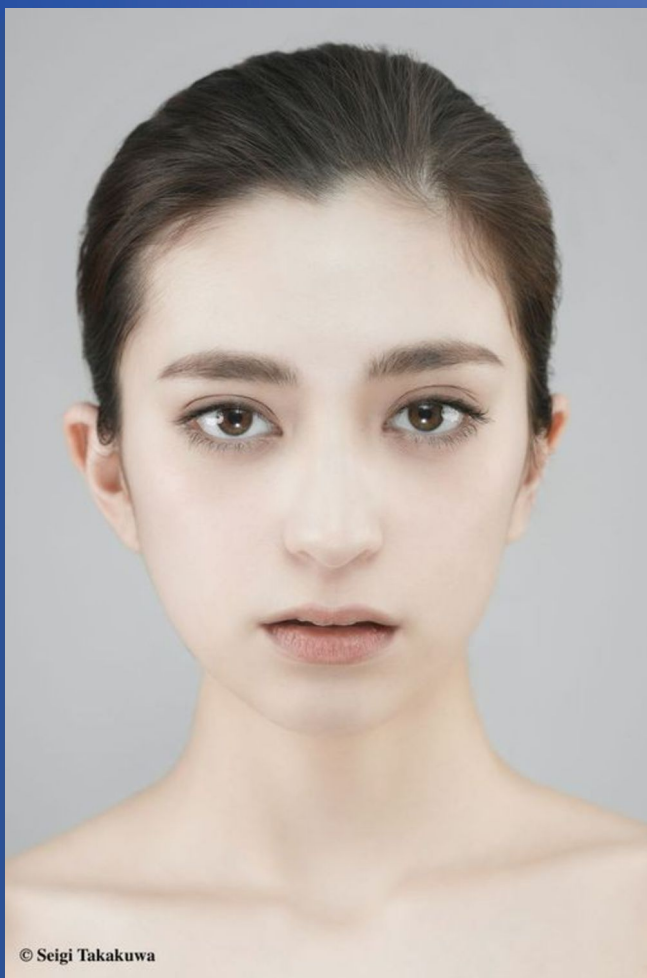

Chielu

Nationality	Japan / America
Eye color	Brown
Hair color	Brown
Height	163cm
Bust	75cm
Waist	56cm
Hips	82cm
Shoe	24cm
特技	ダンス、歌、ギター、バスケットボール

Jex MODELS

<http://www.jexmodels.com>

株式会社ジュネス

〒150-0001 東京都渋谷区神宮前 2-6-10パークレーン2F

TEL 03-6447-1381 FAX 03-3405-8538 MAIL jex@junes.co.jp

© Seigi Takakuwa