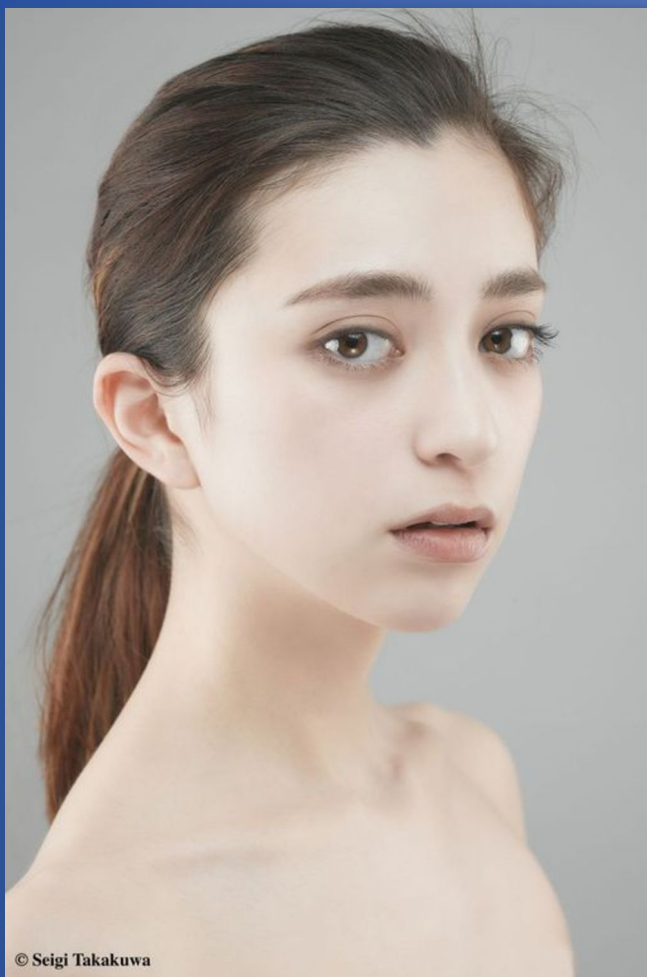

© Seigi Takakuwa